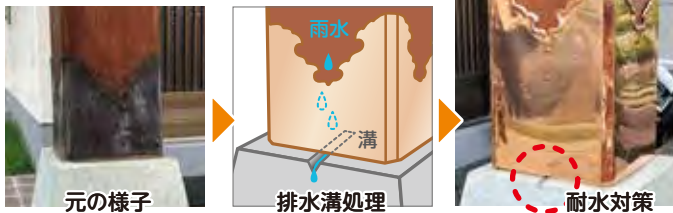

木製門扉の経年劣化が心配。家の顔となる場所のメンテナンスをプロにお任せしたい！
長年風雨にさらされた柱の足元もキレイにしたい！

お客さまのご感想

施工前や施工中の細部にわたる調査・確認による提案で安心してお願いできました。仕上がりも見栄えと耐久性を実現してくれて大変満足しています。

トーエネックのご提案

変色した木部を「漂白処理」後に「着色撥水保護塗料」でリフレッシュして木質感を再現しました。

トーエネックのプラスワン提案