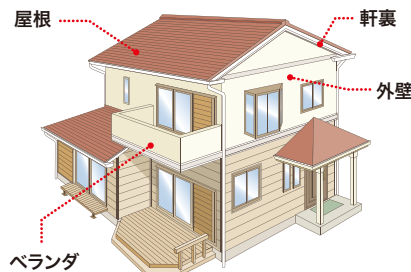

Kさまのご感想

昨年、キッチンのリフォームをお願いした際、「私のやりたいこと」を丁寧に聞き取り「実現」してくれました。今回も「便利で安心な提案」で「期待に応えて」くれました。

トーエネックのご提案

でんきの鍵で「リビングからも」開け閉め可能に！
外出先からどこでもスマホで施錠確認！
お出かけもあんしん！

屋根や外壁など、外まわりのメンテナンスも大切です！

部 位	点検の目安	設備更新・劣化対策
屋 根	5年周期で点検	15～20年で全面葺き替えを検討
外 壁	3年周期で点検	15年で全面補修を検討
軒 裏	3年周期で点検	15年で全面補修を検討
ベランダ	3年周期で点検	15年で全面補修を検討