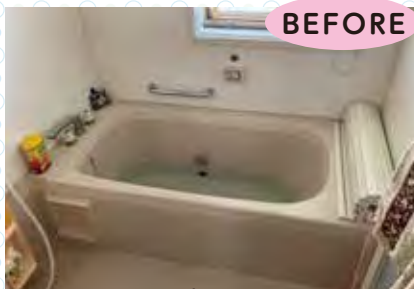

トーエネックリフォーム通信 vol.3

今回のご相談

長野市・O様邸

電気温水器の故障相談をきっかけに、光熱費の削減と水回りのリフレッシュで「これからの生活が楽しくなる」リフォームを実現したい!!とのご相談を頂きました。

BEFORE