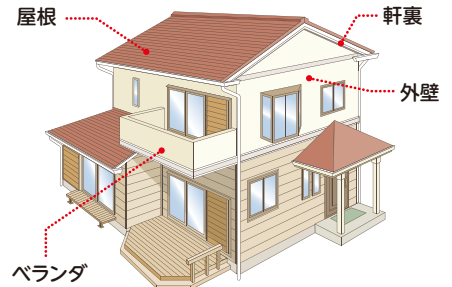

施工途中、足元の根腐れが危惧されたため、「根腐れ確認」と「沓石に排水溝」を設ける耐水対策を追加提案しました。銅板巻も更新し、より重厚感のある仕上がりを実現しました。

屋根や外壁など、外まわりのメンテナンスも大切です！

部 位	点検の目安	設備更新・劣化対策
屋 根	5年周期で点検	15~20年で全面葺き替えを検討
外 壁	3年周期で点検	15年で全面補修を検討
軒 裏	3年周期で点検	15年で全面補修を検討
ベランダ	3年周期で点検	15年で全面補修を検討