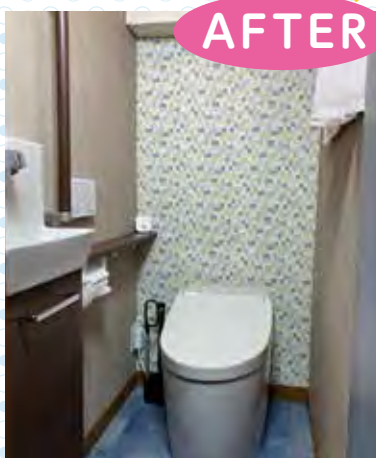

AFTER

AFTER

エコキュート&ユニットバス

エコキュートで光熱費をがっちりセーブ!
TOTOのジャグジー浴槽で、毎日が温泉気分の脱カタイムを実現!

タンクレストイレ

TOTOネオレストで室内空間を拡大!
O様のお気に入りコーディネートも実現!

エコキュートは大気熱を利用して
お湯を沸かすからとっても省エネ!
電力消費量は電気温水器と比較
して約1/3なので地球にもおサイ
フにもやさしい!!

洗面化粧台