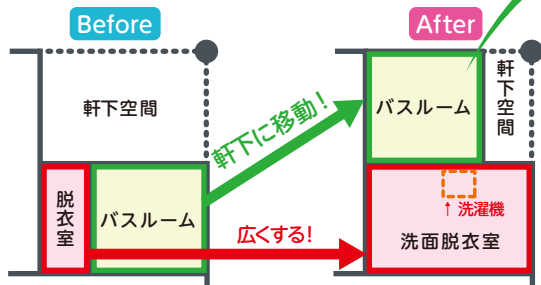

WEB相談も受付中!

お問合せ
メールフォームはこちら

トーエネックリフォーム通信 vol.9

今回のご相談

安曇野市・M様邸

きょうあい

狭隘で湿気がこもりやすい脱衣室と浴室を改善したい!

トーエネックのご提案

- 隣接する軒下空間をバスルームにする間取りをご提案!
- 洗面脱衣室を広くして新しく洗濯機置場も確保!

トーエネックのプラスワン提案

換気時のみ吸気口が開く「蓋つき換気扇」を採用!
暖気を逃さない省エネ提案!

お客さまのご感想

予算内で軒下を有効活用する提案にビックリしました!お陰様で生活の質が格段に向上し大満足です!

マスコットキャラクター つながりん

お問い合わせは最寄りの営業所まで、お気軽にご連絡ください!